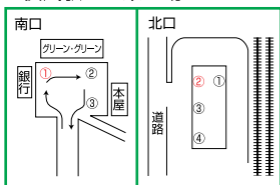

## 拡大図

## バスでの行き方

- 二俣川駅南口1番乗り場より旭1 (左近山第5、第6、鶴ヶ峰行き) 相鉄バス15分「左近山第5」下車徒歩5分
- 保土ヶ谷駅東口7番乗り場より旭4 (二俣川北口・美立橋行き) 相鉄バス20分「美立橋」下車すぐ
- 二俣川駅北口 2番乗り場より旭4 (保土ヶ谷東・西口・美立橋行き) 相鉄バス15分「美立橋」下車すぐ

## 二俣川駅バス乗り場