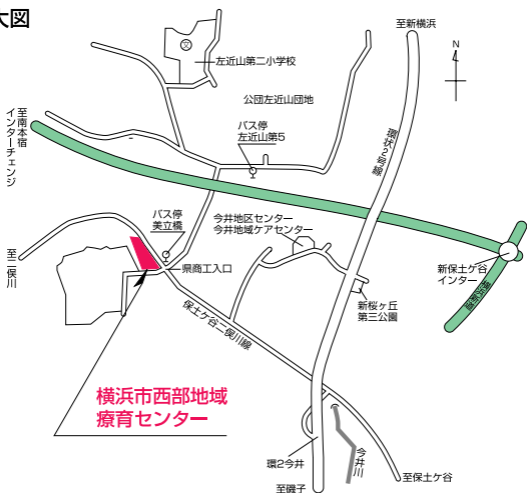

## 拡大図

## バスでの行き方

- 二俣川駅南口1番乗り場より旭1 (左近山第5、第6、鶴ヶ峰行き) 相鉄バス15分「左近山第5」下車徒歩5分
- 保土ヶ谷駅東口7番乗り場より旭4 (二俣川北口・美立橋行き) 相鉄バス20分「美立橋」下車すぐ
- 二俣川駅北口 2番乗り場より旭4 (保土ヶ谷東・西口・美立橋行き) 相鉄バス15分「美立橋」下車すぐ

## 二俣川駅バス乗り場