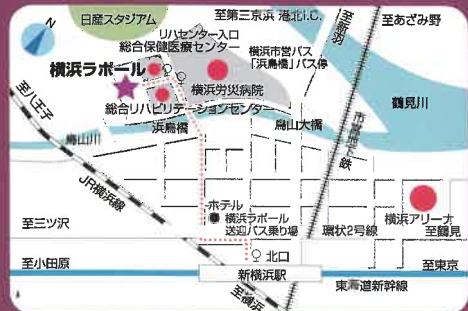

横浜ラポール ラポールシアター

〒222-0035 横浜市港北区鳥山町1752

2020年

10月18日(日) 13:30開演
(13:00開場)

木戸銭 3,000円 (全席自由)

交通案内

JR・市営地下鉄新横浜駅から、徒歩約10分

新横浜駅前から送迎バス(障害者優先)を運行
当日10時から16時までは、00分と30分の30分毎に運行