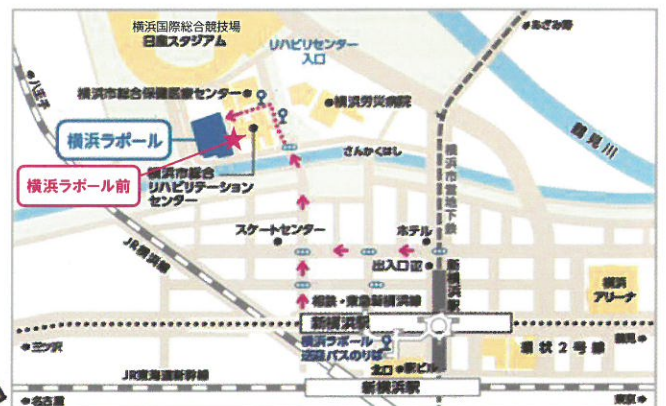

# 福祉車両・介護ロボット展示会

介護ロボット  
(移乗支援の機器)  
も展示あり

※諸事情により出展品目が変更になる場合がございます。あらかじめご了承ください。  
介護ロボットに関しては、移乗支援のための機器に限ったの展示となります。

2023年

日時 10月8日(日) 10:00-15:00

※荒天中止(小雨実施)

会場 横浜ラポール前及び館内  
(送迎バス乗り場横)

## MEMO

今年のヨッテクは、福祉車両と介護ロボット(移乗支援の機器)の展示会です。福祉車両は、複数台の車両を展示します。まとめてみてみたい、という方は、この機会にぜひ来場ください。「見て、乗って、触って、聞いてみる」ができます!

※お車で越しの方は地下駐車場をご利用ください。

【問合せ先】

横浜市総合リハビリテーションセンターヨッテク事務局 大場・佐藤(寛) TEL: 045-473-0666(代)