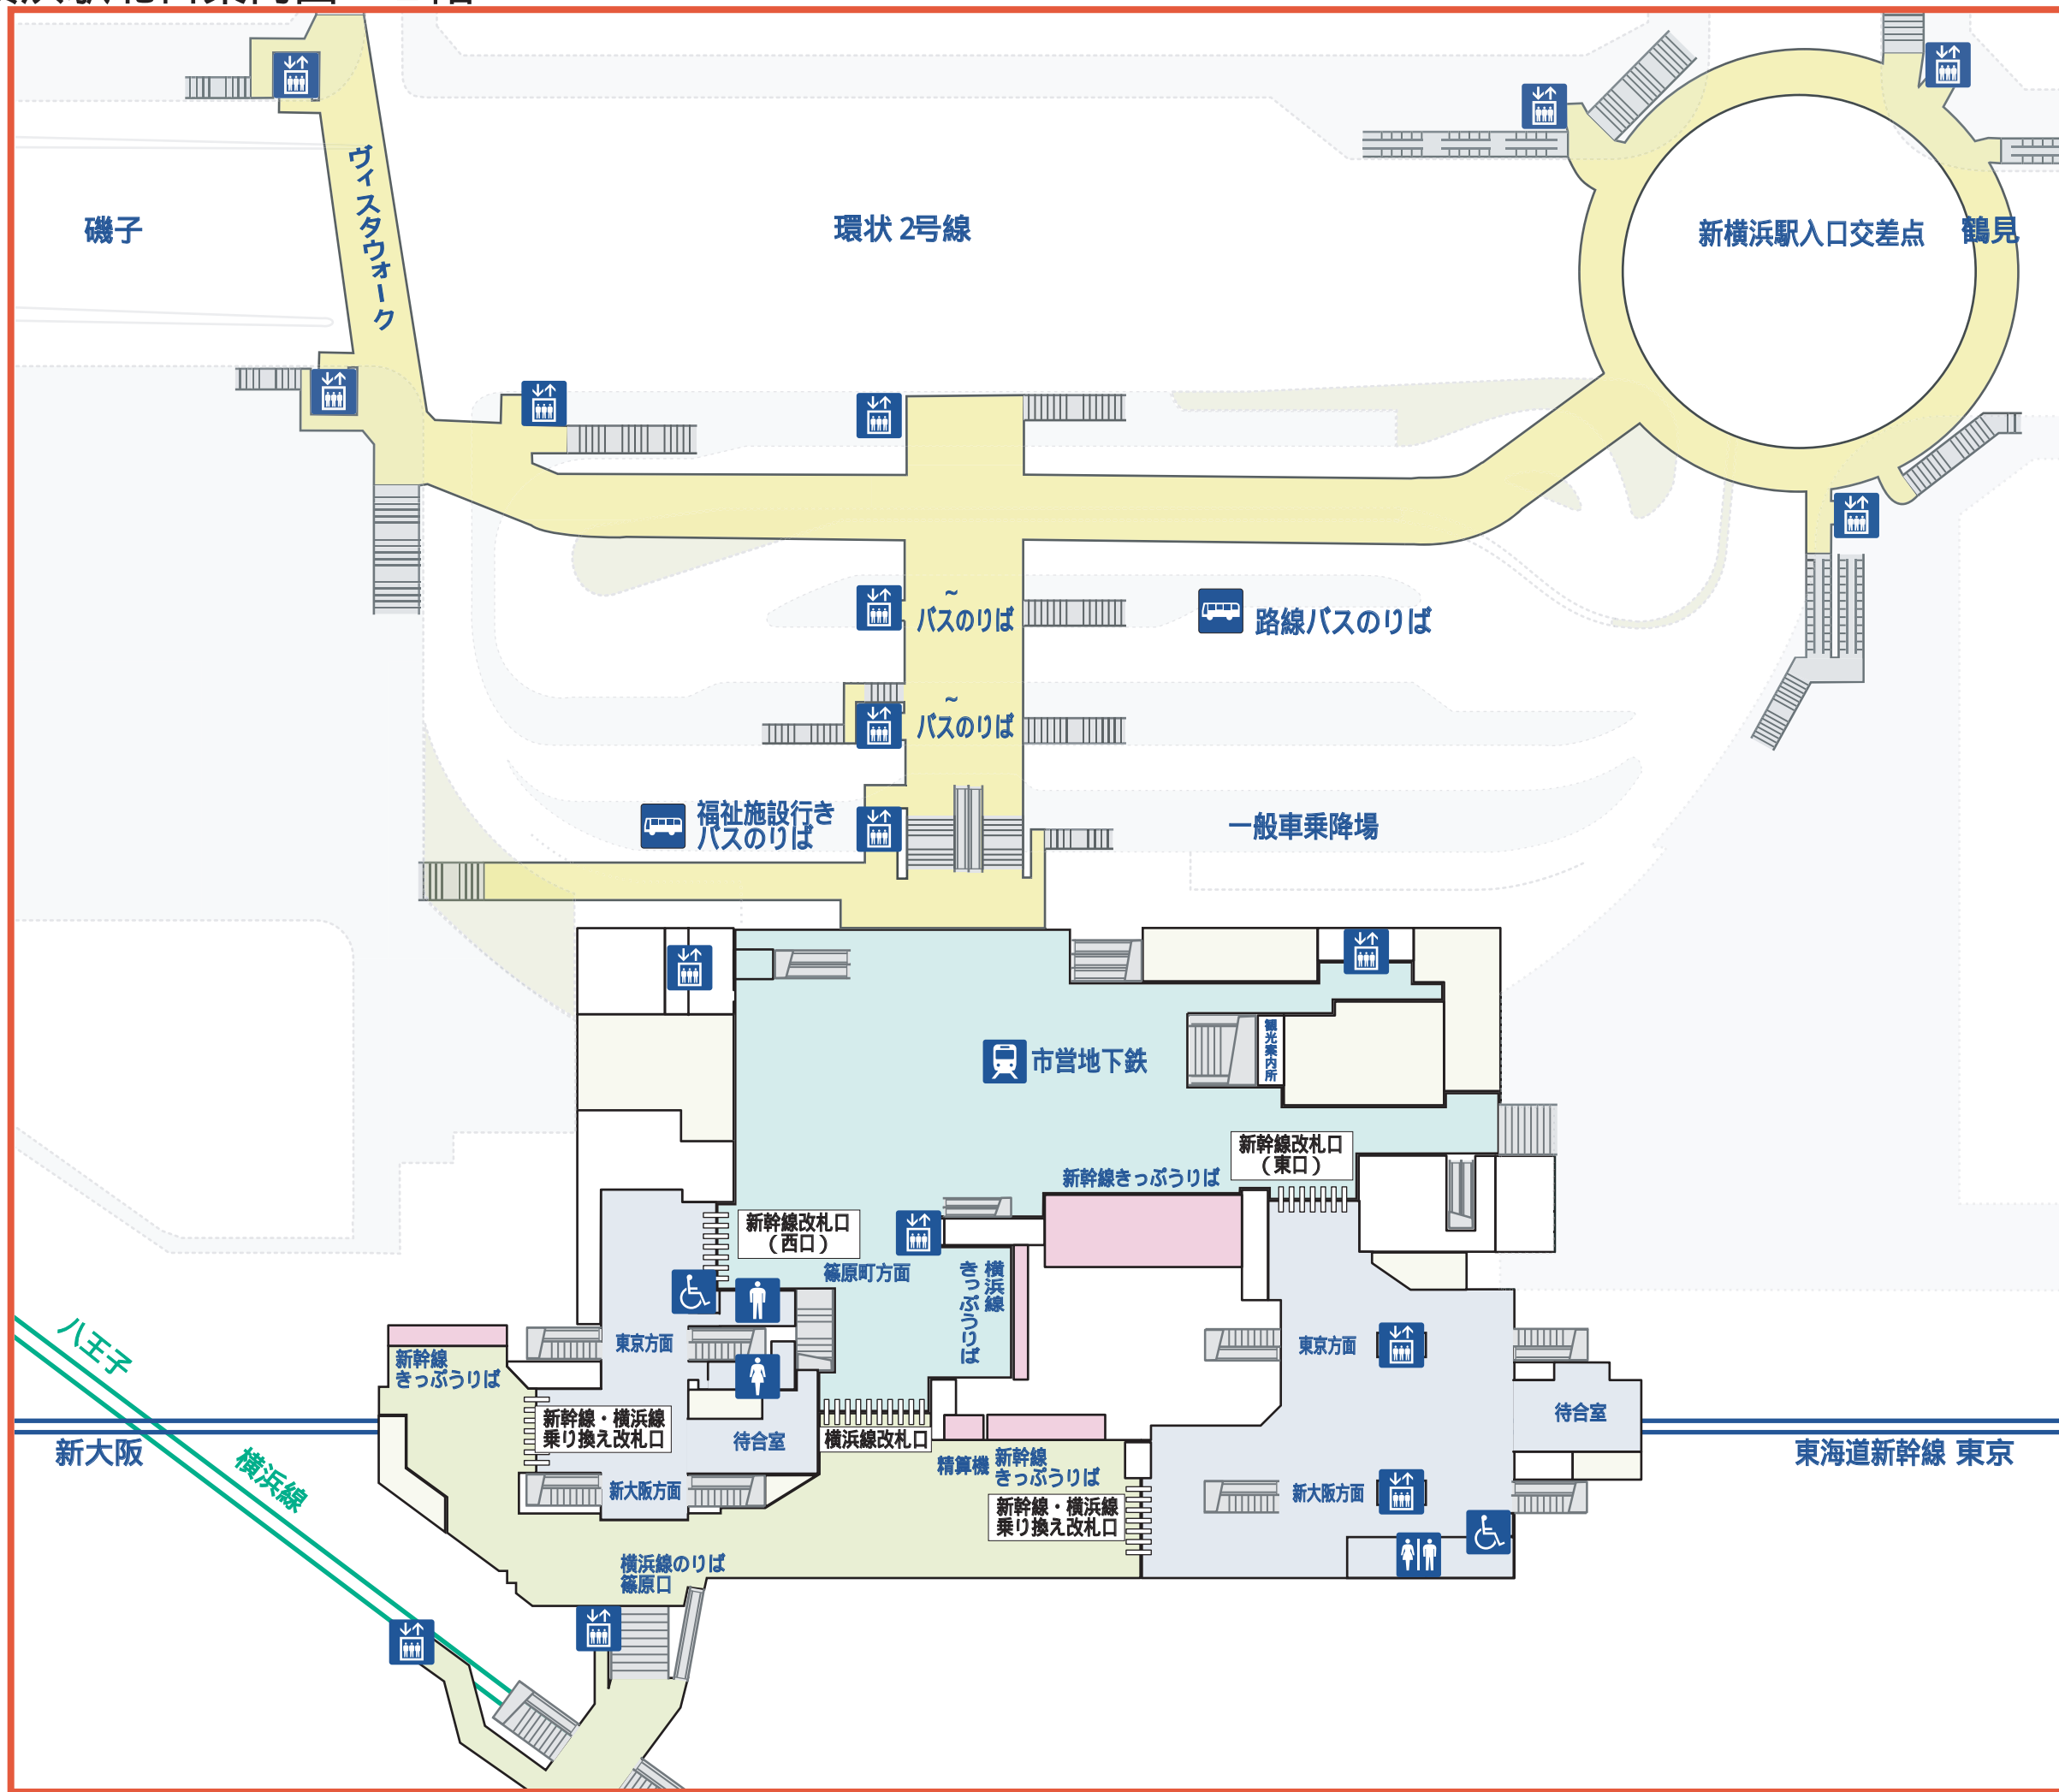

新横浜駅北口案内図 2階

- 新幹線改札内
- 横浜線改札内
- 建物内改札外
- 屋外歩行者デッキ